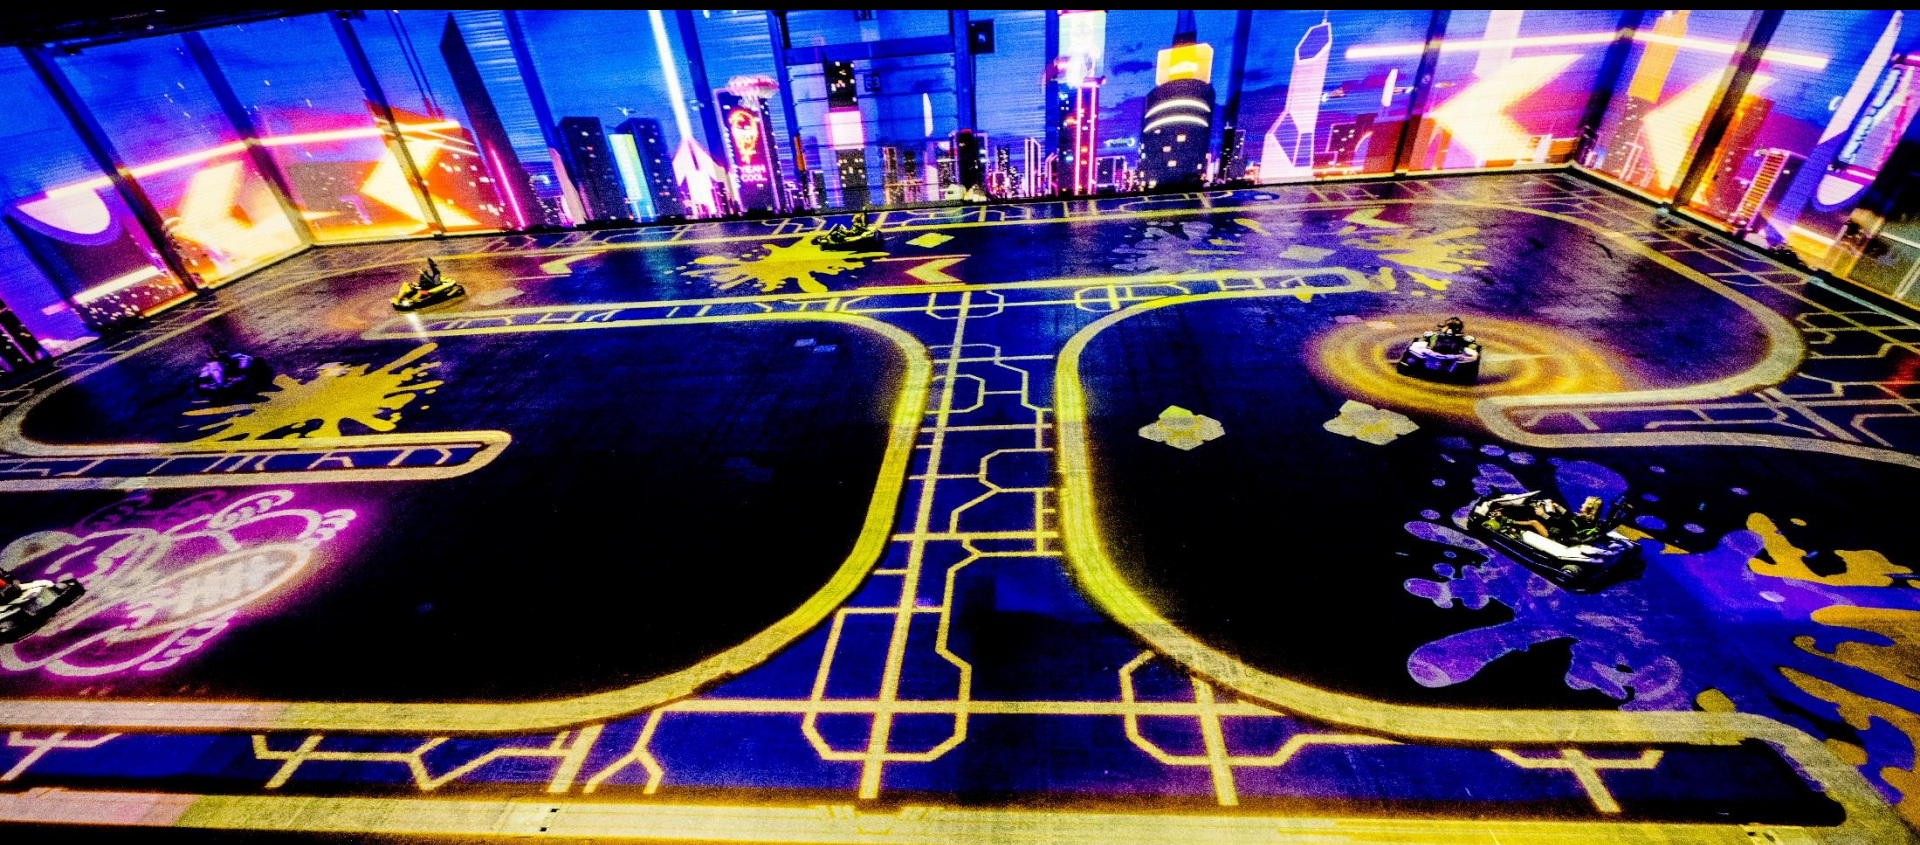

Ruben Moenaert

+32 493 77 36 44

SUPERCUBE

NEON CITY RUSH

DISCOVER

NEON CITY RUSH

Stap in de Cube en ontdek onze futuristische neonstad.

Race rond op onze verrassende banen en maak gebruik van onze gekke bonussen, zoals onze laserpistolen of bommen om je tegenstanders achter te laten.

Start allemaal tegelijk vanaf de grid en laat zien als je de snelste gasvoet hebt om weg te komen van de rest... en om de overwinning te claimen wanneer je over die finishlijn komt.

It's going to be one wild ride...