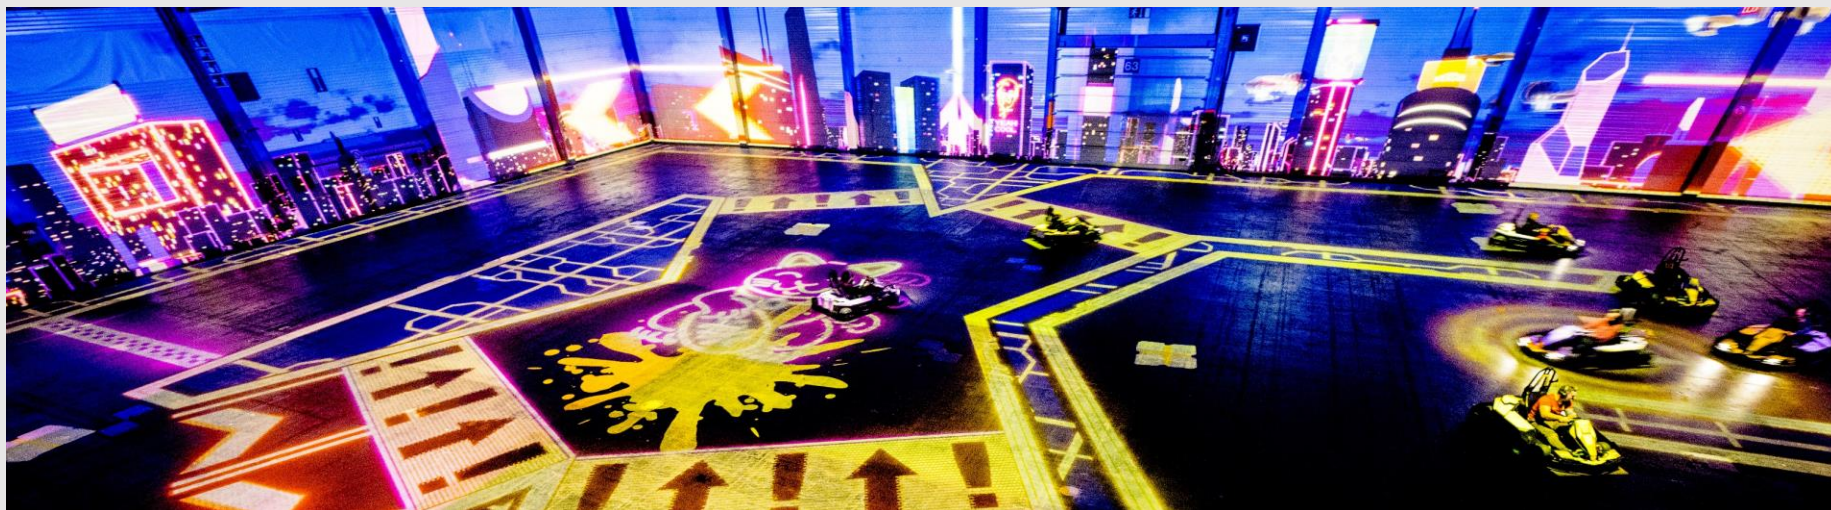

THE.SUPER.FUN

WE HEBBEN DE REGELS VAN HET KARTEN HERSCHREVEN - MET MODERNE TECHNOLOGIE, GEKKE GAMEPLAYS EN COOLE SFEER VOOR EEN GEWELDIGE TIJD.

Ons revolutionaire immersieve spelplatform combineert de fysieke sensaties van kartracen met het plezier van augmented reality, voor een ervaring als geen ander.

Rij volle bak door onze Cube - een gigantische hangar waarin een interactieve virtuele wereld 360° graden wordt geprojecteerd. Het is alsof je in je favoriete videogame zit, maar met de extra adrenalinestoot van achter het stuur zitten van een echte elektrische kart die je superkrachten geeft.

Spring op je rit, bundel je krachten met je collega's en begin aan een waanzinnig avontuur om onze Cube te veroveren.

Een avontuur duurt typisch 90 minuten en bestaat uit 2 spelsessies van 15 minuten.

€39 pp per avontuur (Ontdek Neon City Rush aan het einde van de presentatie)