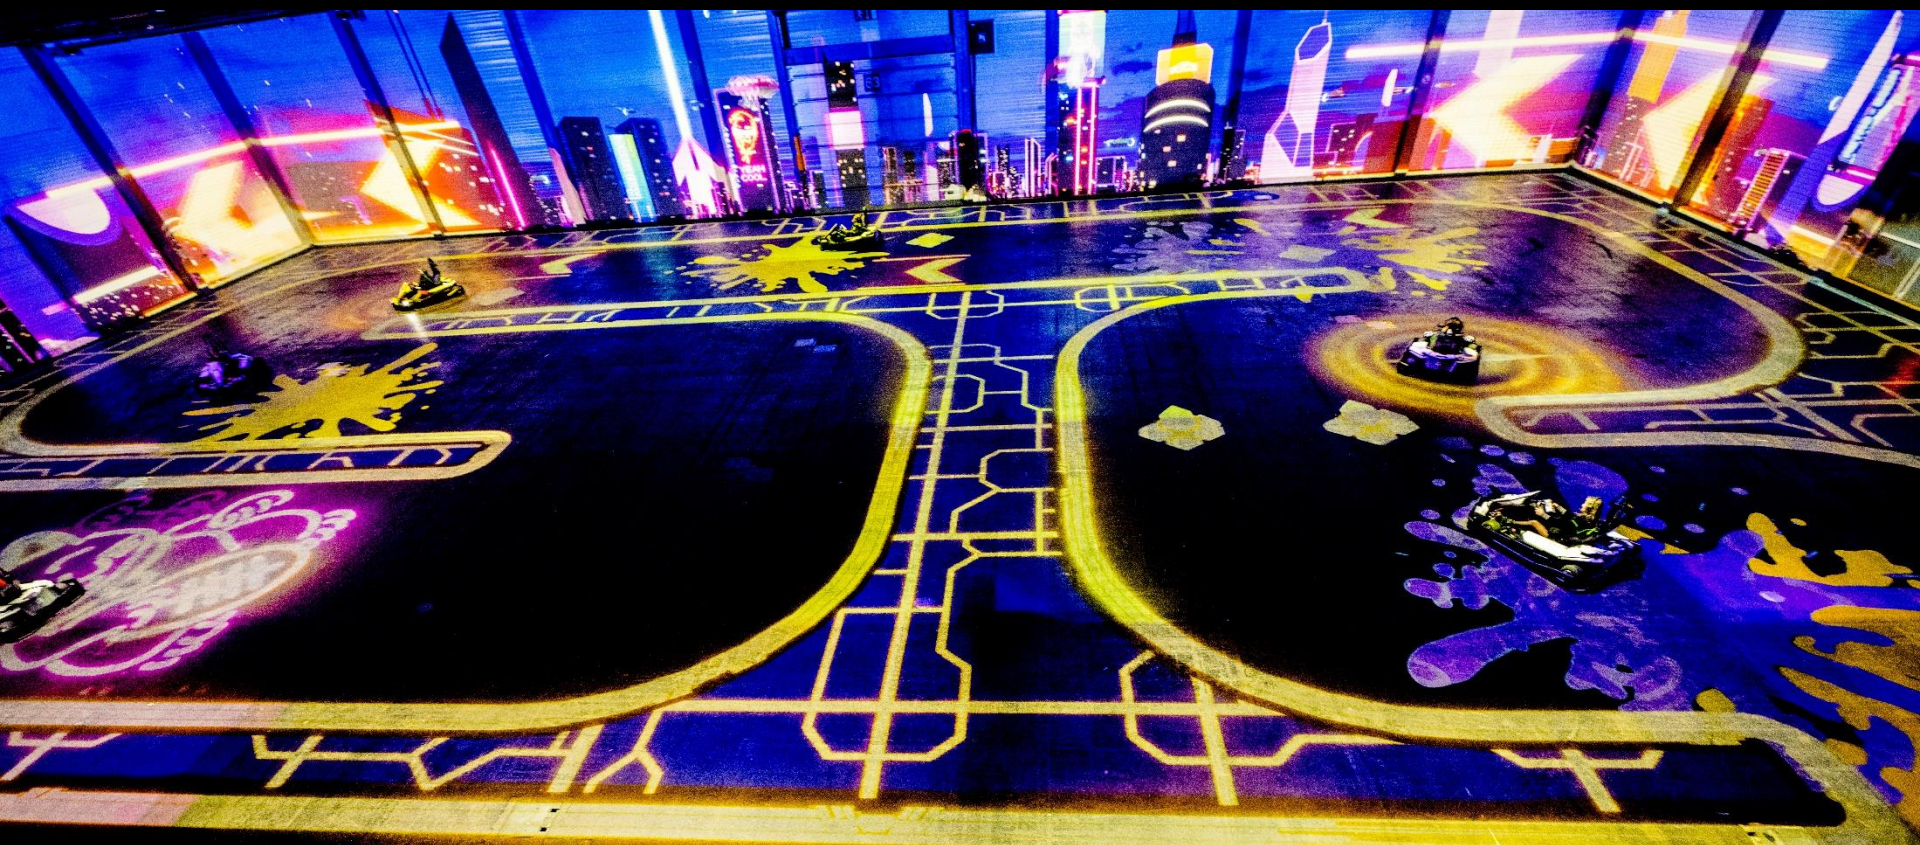

NEON CITY RUSH

Stap in de Cube en ontdek onze futuristische neonstad.

Race rond op onze verrassende banen en maak gebruik van onze gekke bonussen, zoals onze laserpistolen of bommen om je tegenstanders achter te laten.

Start allemaal tegelijk vanaf de grid en laat zien als je de snelste gasvoet hebt om weg te komen van de rest... en om de overwinning te claimen wanneer je over die finishlijn komt.

It's going to be one wild ride...

SUPERCUBE